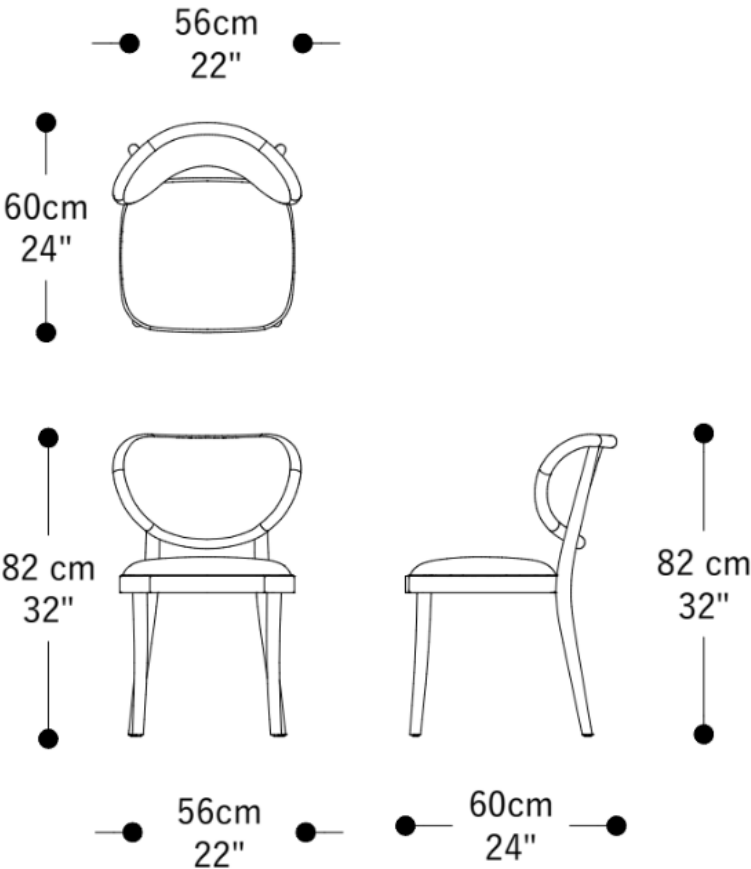

Cadeira

CADEIRA
MUNDO

BRETON